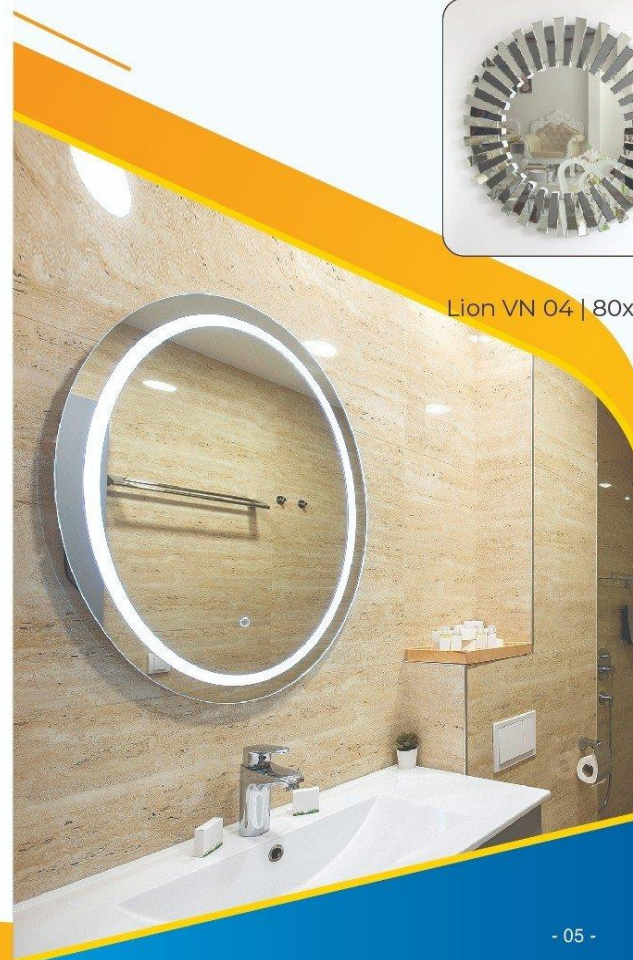

VN 25B | 50x70cm
VN 25C | 60x80cm
GƯƠNG VÀNH THÉP

Lion VN 04 | 80x80cm

VN 601B | 50x70cm

VN 106 | 60x60cm

VN 23A | 50x50cm
VN 23B | 60x60cm
GƯƠNG VÀNH THÉP

VN 506C | 60x80cm

VN 22B | 60x60cm

VN 501C | 60x80cm