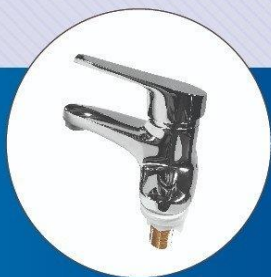

VN 713

VN 717

VN 183C

VN 115C

VN 718 sen cây nhiệt độ

VN 514 vòi liên sen

VN 215S

VN 115V

VN 201S tay đồng

VN 201V tay đồng

VN 210S

VN 110V

VN 310V

VN 413 vòi RB
nóng lạnh gắn tường

VN 414 vòi RB
nóng lạnh Cắm chậu

VN 416M