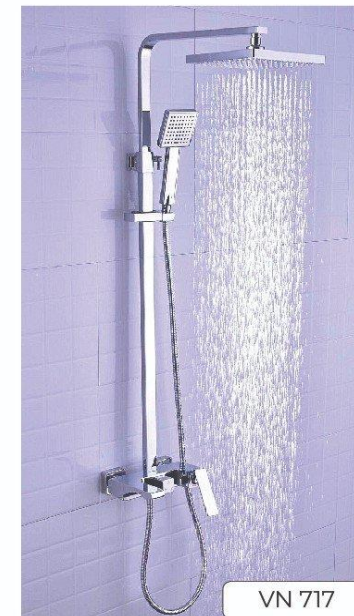

VN 25B | 50x70cm
VN 25C | 60x80cm
GƯƠNG VÀNH THÉP

Lion VN 04 | 80x80cm

VN 601B | 50x70cm

VN 106 | 60x60cm

VN 23A | 50x50cm
VN 23B | 60x60cm
GƯƠNG VÀNH THÉP

VN 506C | 60x80cm

VN 22B | 60x60cm

VN 501C | 60x80cm

VN 713

VN 717

VN 183C

VN 115C

VN 718 sen cây nhiệt độ

VN 514 vòi liên sen

VN 215S

VN 115V