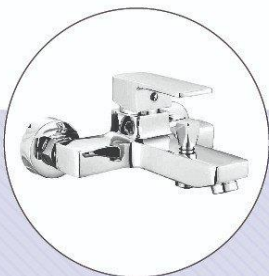

VN 713

VN 717

VN 183C

VN 115C

VN 718 sen cây nhiệt độ

VN 514 vòi liên sen

VN 215S

VN 115V

VN 201S tay đồng

VN 201V tay đồng

VN 210S

VN 110V

VN 310V

VN 413 vòi RB
nóng lạnh gắn tường

VN 414 vòi RB
nóng lạnh Cắm chậu

VN 416M